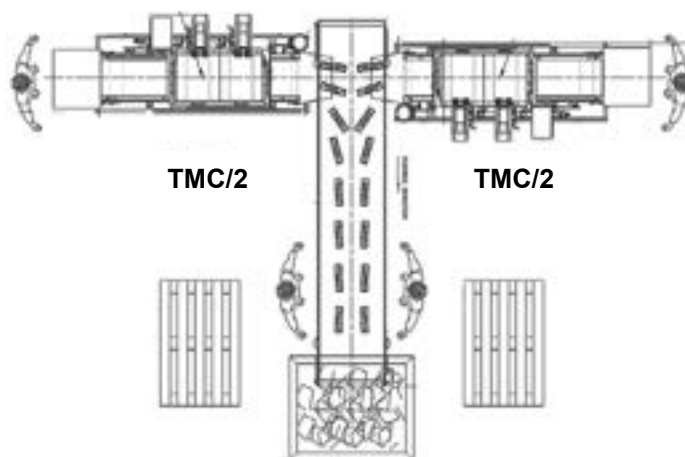

robobrick 3000

CARICO E SCARICO
LOADING AND UNLOADING
CARGAR Y DESCARGAR
CHARGEMENT ET TÉLÉCHARGEMENT

Compactline® MTM/C

ALM

MTM/C

NTR

Compactline® TMC/2

TMC/2

TMC/2

AUTOMATIC SLIPS CUTTING LINES
 LÍNEAS AUTOMÁTICAS PARA EL CORTE DE LISTELOS
 LIGNES AUTOMATIQUES POUR LA COUPE DE LISTELS

INDUSTRIAL LINE MTM 700/2

ALM

MTM 700/2

NTR

INDUSTRIAL LINE MTM 700/4

ALM