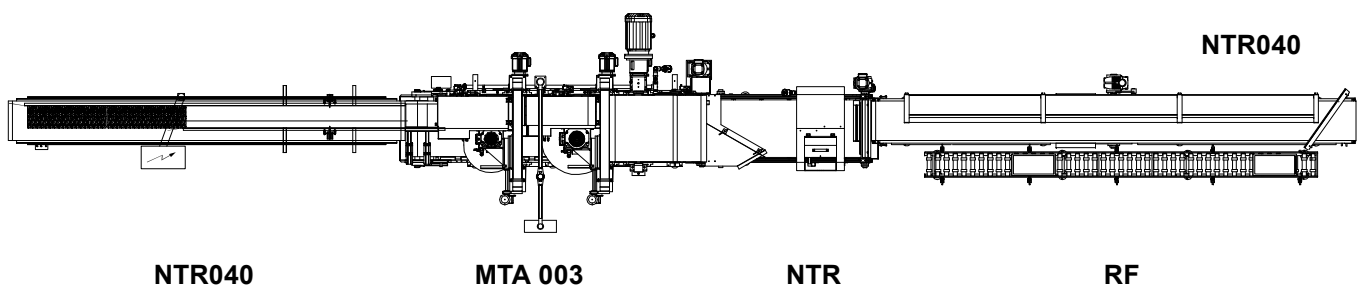

TMC/2

AUTOMATIC SLIPS CUTTING LINES
 LÍNEAS AUTOMÁTICAS PARA EL CORTE DE LISTELOS
 LIGNES AUTOMATIQUES POUR LA COUPE DE LISTELS

INDUSTRIAL LINE MTM 700/2

ALM

MTM 700/2

NTR

INDUSTRIAL LINE MTM 700/4

ALM

MTM 700/4

MVR

NTR

BELT WASTE CONVEYOR

INDUSTRIAL
LINE MTM 700/4

LINEA AUTOMATICA TAGLIO ANGOLARI

AUTOMATIC CORNERS CUTTING LINE
LÍNEA AUTOMÁTICA PARA EL CORTE ANGULAR
LIGNE AUTOMATIQUE POUR LA COUPE DE PIÈCES ANGULAIRES

INDUSTRIAL
LINE MTA 003

LINEA AUTOMATICA TAGLIO LISTELLI

AUTOMATIC SLIPS CUTTING LINE
 LÍNEA AUTOMÁTICA PARA EL CORTE DE LISTELOS
 LIGNE AUTOMATIQUE POUR LA COUPE DE LISTELS

INDUSTRIAL LINE MTA 003

INGRESSO MATTONI
BRICK ENTRANCE
ENTRADA DE LADRILLOS
ENTRÉE DES BRIQUES