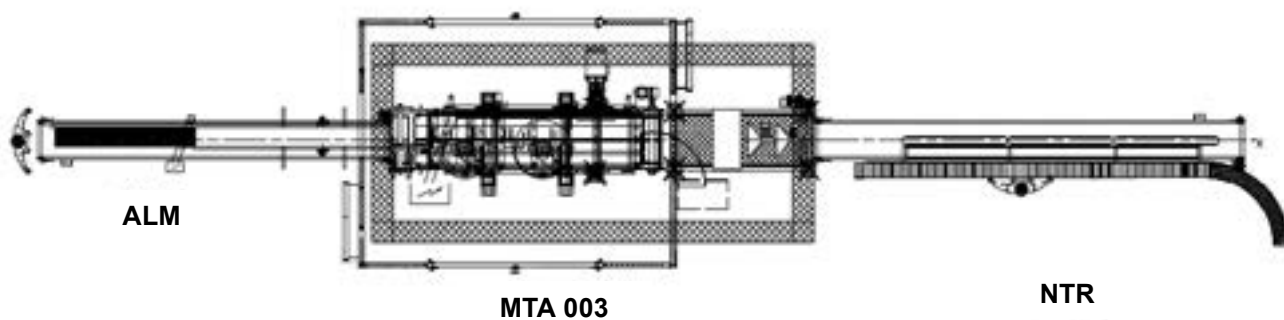

INDUSTRIAL LINE MTA 003

INGRESSO MATTONI
BRICK ENTRANCE
ENTRADA DE LADRILLOS
ENTRÉE DES BRIQUES

SCelta ANGOLARI
SORTING OF CORNERS
ELECCIÓN DE ANGULARES
CHOIX DES ANGULAIRES