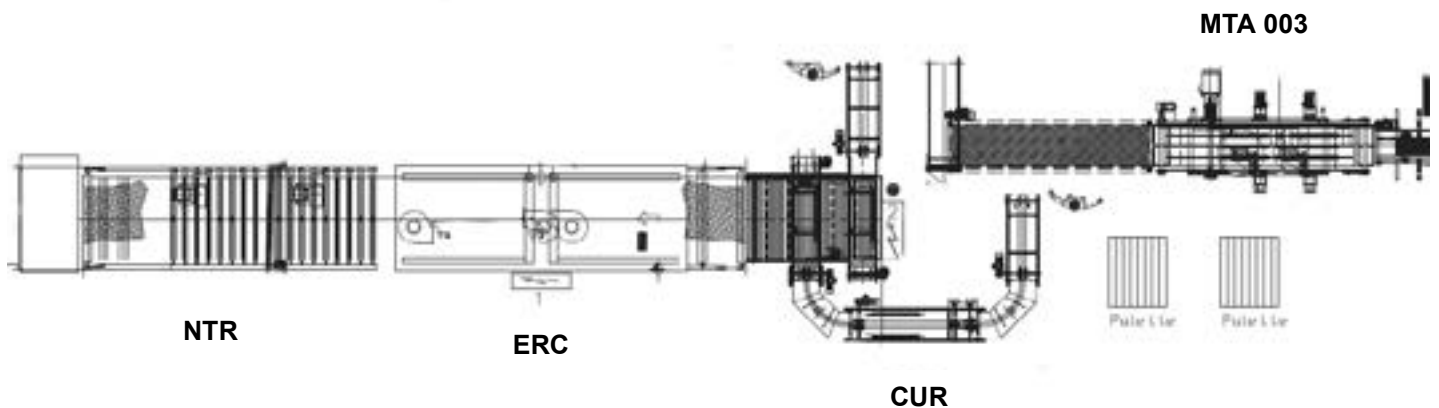

INDUSTRIAL LINE MTA 003

TAGLIO
 CUTTING
 CORTE
 COUPE

CARICO ESSICATOIO
 DRYING LOADER
 CARGO DEL SECADOR
 CHARGEMENT POUR LE SECHOIR

ESSICATOIO
 DRYER
 SECADOR
 SECHOIR

TAGLIO
 CUTTING
 CORTE
 COUPE

RETTIFICA
 RECTIFYING
 RECTIFICADORA
 RECTIFIEUSE