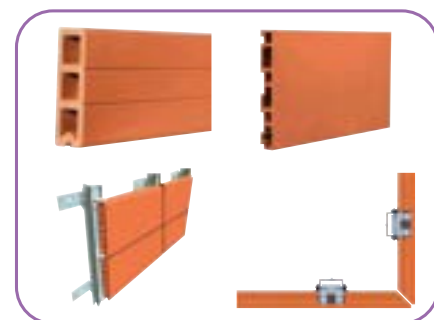

MACCHINE TAGLIO ANGOLARI E LISTELLI

CORNERS AND SLIPS CUTTING MACHINES
MÁQUINAS DE CORTE PARA ANGULARES Y LISTELOS
MACHINES DE COUPE DE PIÈCES ANGULAIRES ET LISTELS

INDUSTRIAL
LINE MTA 003

OPTIONAL USCITA SCARTI AUTOMATICA
OPTIONAL AUTOMATIC WASTE DISPOSAL
SALIDA DE RESIDUOS AUTOMÁTICA OPCIONAL
SORTIE DE DÉCHETS AUTOMATIQUE EN OPTION

MACCHINA TAGLIO TAVELLE PER FACCIATE VENTILATE

CUTTING MACHINE FOR VENTILATED FACADES
MÁQUINA DE CORTE RASILLAS PARA FACHADAS VENTILADAS
MACHINE DE COUPE DALLES CREUSES POUR FAÇADES VENTILÉES

INDUSTRIAL
LINE MTM 700/1 + 2x45°