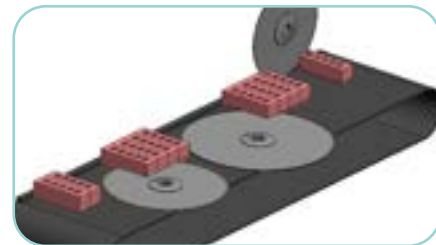

TMC/2

AUTOMATIC SLIPS CUTTING LINES
 LÍNEAS AUTOMÁTICAS PARA EL CORTE DE LISTELOS
 LIGNES AUTOMATIQUES POUR LA COUPE DE LISTELS

INDUSTRIAL LINE MTM 700/2

ALM

MTM 700/2

NTR

INDUSTRIAL LINE MTM 700/4

ALM

MTM 700/4

MVR

NTR

BELT WASTE CONVEYOR

INDUSTRIAL
LINE MTM 700/4

LINEA AUTOMATICA TAGLIO ANGOLARI

AUTOMATIC CORNERS CUTTING LINE
LÍNEA AUTOMÁTICA PARA EL CORTE ANGULAR
LIGNE AUTOMATIQUE POUR LA COUPE DE PIÈCES ANGULAIRES

INDUSTRIAL
LINE MTA 003

LINEA AUTOMATICA TAGLIO LISTELLI

AUTOMATIC SLIPS CUTTING LINE
 LÍNEA AUTOMÁTICA PARA EL CORTE DE LISTELOS
 LIGNE AUTOMATIQUE POUR LA COUPE DE LISTELS

INDUSTRIAL LINE MTA 003

INGRESSO MATTONI
BRICK ENTRANCE
ENTRADA DE LADRILLOS
ENTRÉE DES BRIQUES