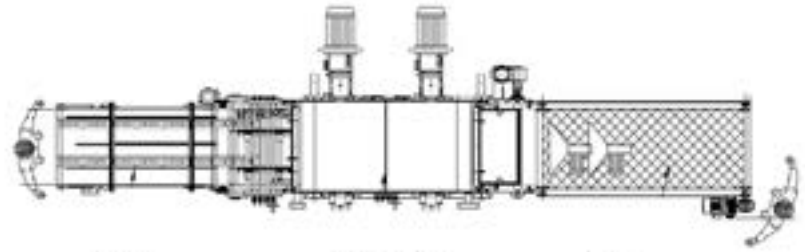

TMC/2

AUTOMATIC SLIPS CUTTING LINES
 LÍNEAS AUTOMÁTICAS PARA EL CORTE DE LISTELOS
 LIGNES AUTOMATIQUES POUR LA COUPE DE LISTELS

INDUSTRIAL LINE MTM 700/2

ALM

MTM 700/2

NTR

INDUSTRIAL LINE MTM 700/4

ALM