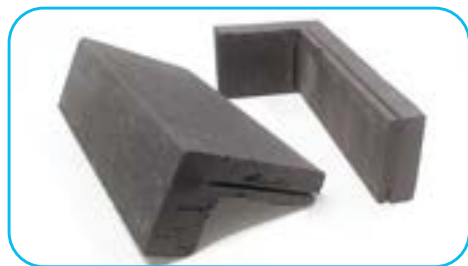

**Vuoi realizzare questi prodotti ma non sai qual è
la soluzione giusta per le tue esigenze?**

Would you like to make these products
but you don't know which is the right
solution for your needs?

¿Quieres fabricar estos productos pero
no sabes cuál es la solución adecuada a
tus necesidades?

Vous souhaitez fabriquer ces produits
mais vous ne savez pas quelle est la
solution adaptée à vos besoins?