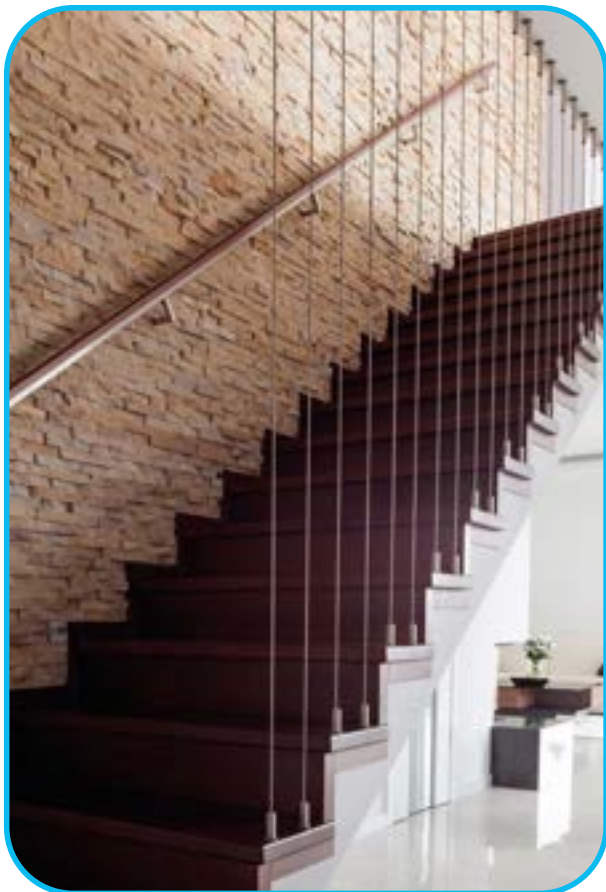

BRICK WORLD

BrickWorld è il nuovo brand di Ferrari & Cigarini specializzato nel design e nella progettazione di macchine performanti per il taglio listelli, angolari, taglio kerf e per la rettifica e ceratura del mattone, dal più sottile al più spesso.