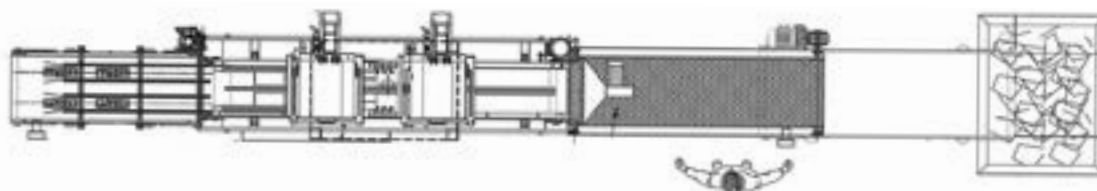

ALM

MTM/C

NTR