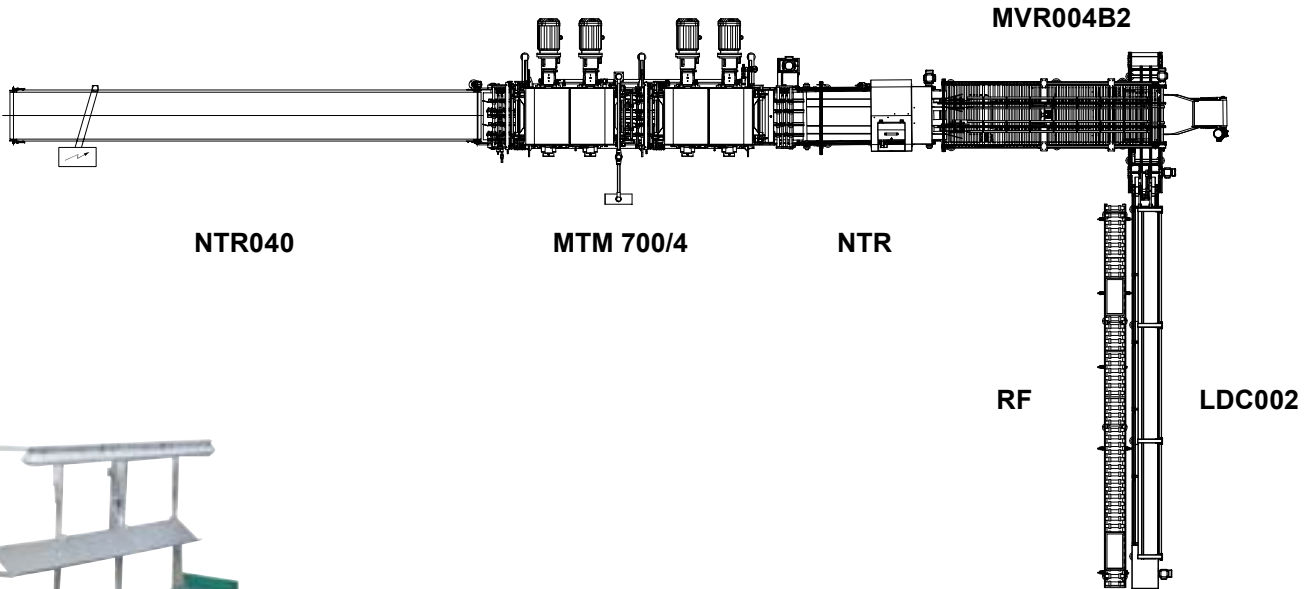

TMC/2

AUTOMATIC SLIPS CUTTING LINES
 LÍNEAS AUTOMÁTICAS PARA EL CORTE DE LISTELOS
 LIGNES AUTOMATIQUES POUR LA COUPE DE LISTELS

INDUSTRIAL LINE MTM 700/2

ALM

MTM 700/2

NTR

INDUSTRIAL LINE MTM 700/4

ALM

MTM 700/4

MVR

NTR

BELT WASTE CONVEYOR

INDUSTRIAL
LINE MTM 700/4

LINEA AUTOMATICA TAGLIO ANGOLARI

AUTOMATIC CORNERS CUTTING LINE
LÍNEA AUTOMÁTICA PARA EL CORTE ANGULAR
LIGNE AUTOMATIQUE POUR LA COUPE DE PIÈCES ANGULAIRES

INDUSTRIAL
LINE MTA 003

LINEA AUTOMATICA TAGLIO LISTELLI

AUTOMATIC SLIPS CUTTING LINE
 LÍNEA AUTOMÁTICA PARA EL CORTE DE LISTELOS
 LIGNE AUTOMATIQUE POUR LA COUPE DE LISTELS

INDUSTRIAL LINE MTA 003

INGRESSO MATTONI
BRICK ENTRANCE
ENTRADA DE LADRILLOS
ENTRÉE DES BRIQUES